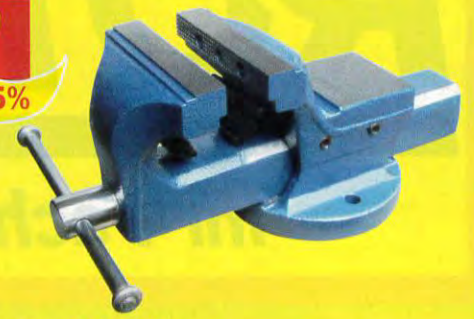

statt 29,99

25⁹⁹

-13%

WORKERS BEST

Druckluftwerkzeugset 5tlg.

besteht aus: 1xSpritzpistole, 1xSprühpistole, 1xAusblaspistole, 1xReifenfüller, 1xSpiralschlauch (Länge: max. 5 m)
L1101118

PREISKNALLER

statt 134,99

99⁹⁹

-25%

Stahlschraubstock 125mm mit Rohrspannbacken

Qualitätsschraubstock aus Stahl geschmiedet
L1196470

statt 119,99

99⁹⁹

-17%

Einhell